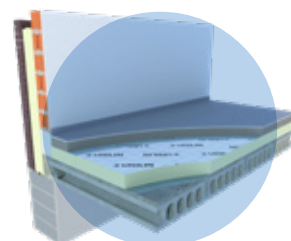

UTHERM premium

UTHERM Premium panaudojimo sritys

Šilumos laidumas	0,020 W/m.K
Gniuždymo stipris	≥ 150 kPa
Storis	20 mm - 140 mm
Matmenys	standartas: 600 x 1200 mm

Kraštinės	lygios

Grindys