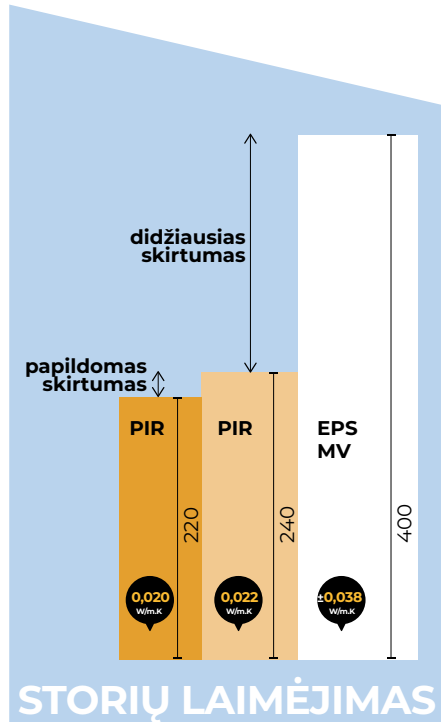

UTHERM premium

Pagerinto šilumos laidumo PIR izoliacinės plokštės

- ✓ Puikios šiluminės savybės
- ✓ 50% plonesnis izoliacijos sluoksnis lyginant su mineraline vata ar EPS
- ✓ Maksimaliai laimimas vertingas gyvenamasis plotas
- ✓ Lengvos ir lengvai montuojamos

liambda
vertė:
0,020
W/m.K

 **UNILIN**
FOR SMART LIVING

UTHERM premium

UTHERM Premium panaudojimo sritys

Šilumos laidumas	0,020 W/m.K
Gniuždymo stipris	≥ 150 kPa
Storis	20 mm - 140 mm
Matmenys	standartas: 600 x 1200 mm