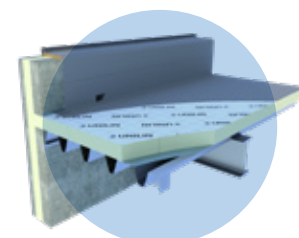

Plokšti stogai