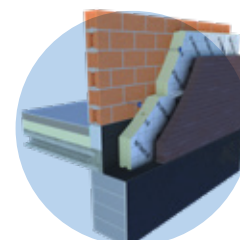

Trisluoksnis mūras / Vėdinami fasadai