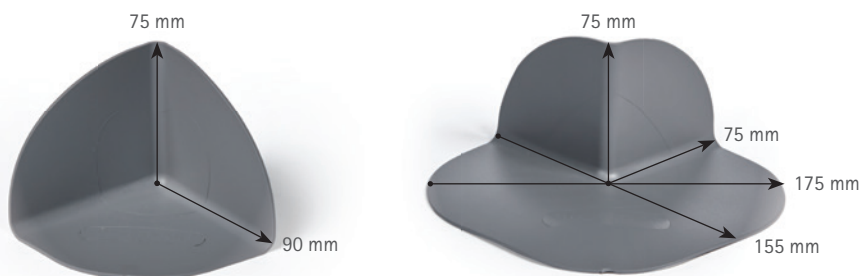

RENOLIT ALKORPLAN^{81060 / 81061}

Vidiniai ir išoriniai kampai

PRODUKTO APRAŠYMAS

RENOLIT ALKORPLAN kampai yra pagaminti iš nearmuoto PVC ir yra suderinami su RENOLIT ALKORPLAN stogo dangos plėvelėmis.

SAVYBĖS

- Paprasta ir greita stogo kampų apdaila
- Puikus suvirinamumas
- Galima perdirbti

PRODUKTO DUOMENYS

	Balta 90300	Šviesiai pilka 71004	Anglies spalva 79851	Švino pilka 73321	Vario žalia 60884	Rausvai ruda 82119	Šalta pilka 77040	Šalta dramblio kaulo spalva 11014
Vidiniai kampai	81060-001	81060-003	81060-010	81060-014	81060-015	81060-016	81060-017	81060-018
Išoriniai kampai	81061-001	81061-003	81061-010	81061-014	81061-015	81061-016	81061-017	81061-018

TAIKYMAS

- RENOLIT ALKORPLAN kampai yra naudojami kaip surenkamieji kampai, skirti RENOLIT ALKORPLAN stogo dangos plėvelėms

MONTAVIMAS

- Kampų detalės yra privirinamos prie stogo ploto, privirinimui naudojant karštą orą
- Rankinis privirinimas, naudojant 20 mm antgalį
- Kraštus padenkite siūlių sandarinimo priemone RENOLIT ALKORPLAN 81038
- Pagal RENOLIT ALKORPLAN montavimo instrukcijas

PAKUOTĖ

- RENOLIT ALKORPLAN kampai yra supakuoti dėžutėse po 20 vienetų.

WWW.RENOLIT.COM/ROOFING

RENOLIT Belgium N.V. – Eksporto skyrius – Industriepark De Bruwaan 43 – 9700 Audenardė – Belgija
Tel.: +32 (0)55 33 98 51 – Faks.: +32 (0)55 31 86 58 – renolit.belgium@renolit.com

Rely on it.